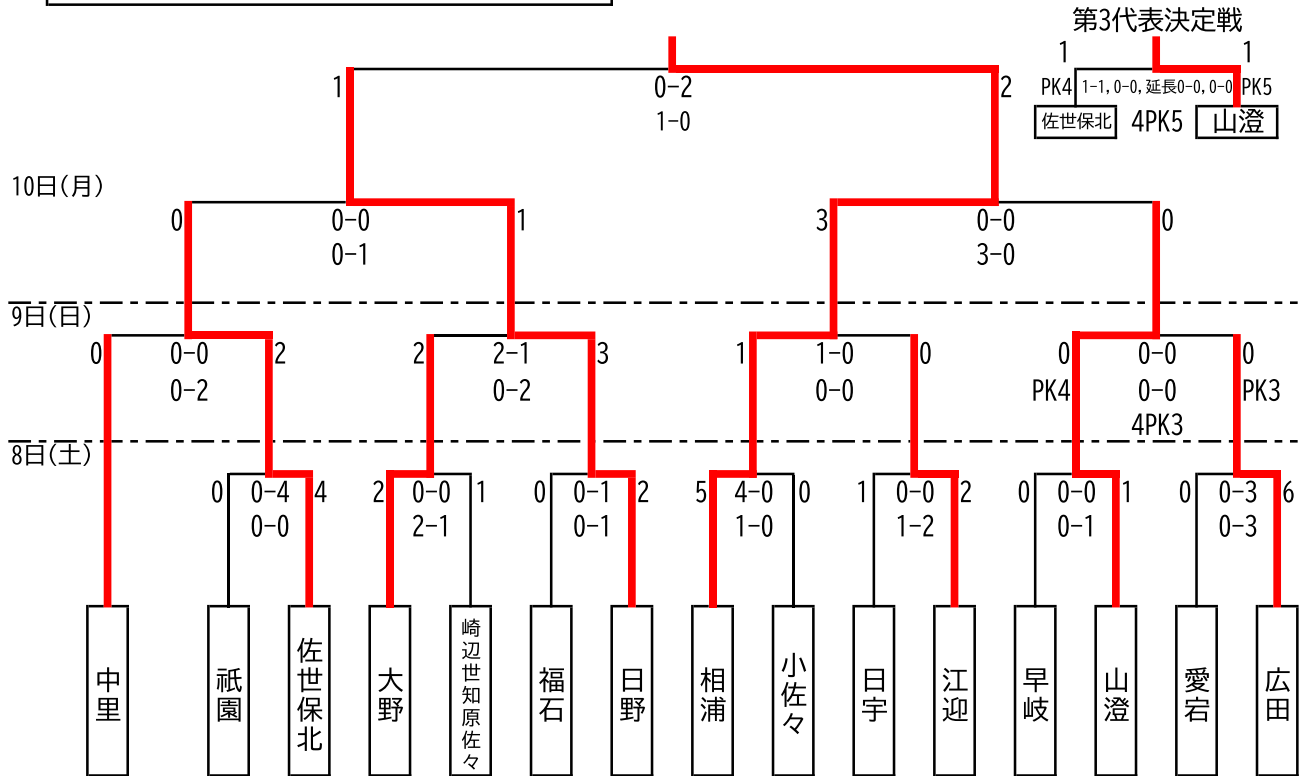

令和6年度 佐世保市中学校体育大会 サッカー競技 組み合わせ

<試合会場>

	8日	9日	10日
A 長崎国際大学人工芝グラウンド			○
B 東部スポーツ広場	○	○	
C 小佐々中央運動広場A	○	○	
D 小佐々中央運動広場B	○	○	
E 北部ふれあいスポーツ広場	○		

<試合開始時間>

6月8日(土)	6月9日(日)	6月10日(月)
第1試合 10:00	第1試合 9:30	第1試合 9:30
第2試合 12:00	第2試合 11:00	第2試合 13:00
優勝 相浦中学校	準優勝 日野中学校	
3位 山澄中学校・佐世保北中学校		
(第3代表)		